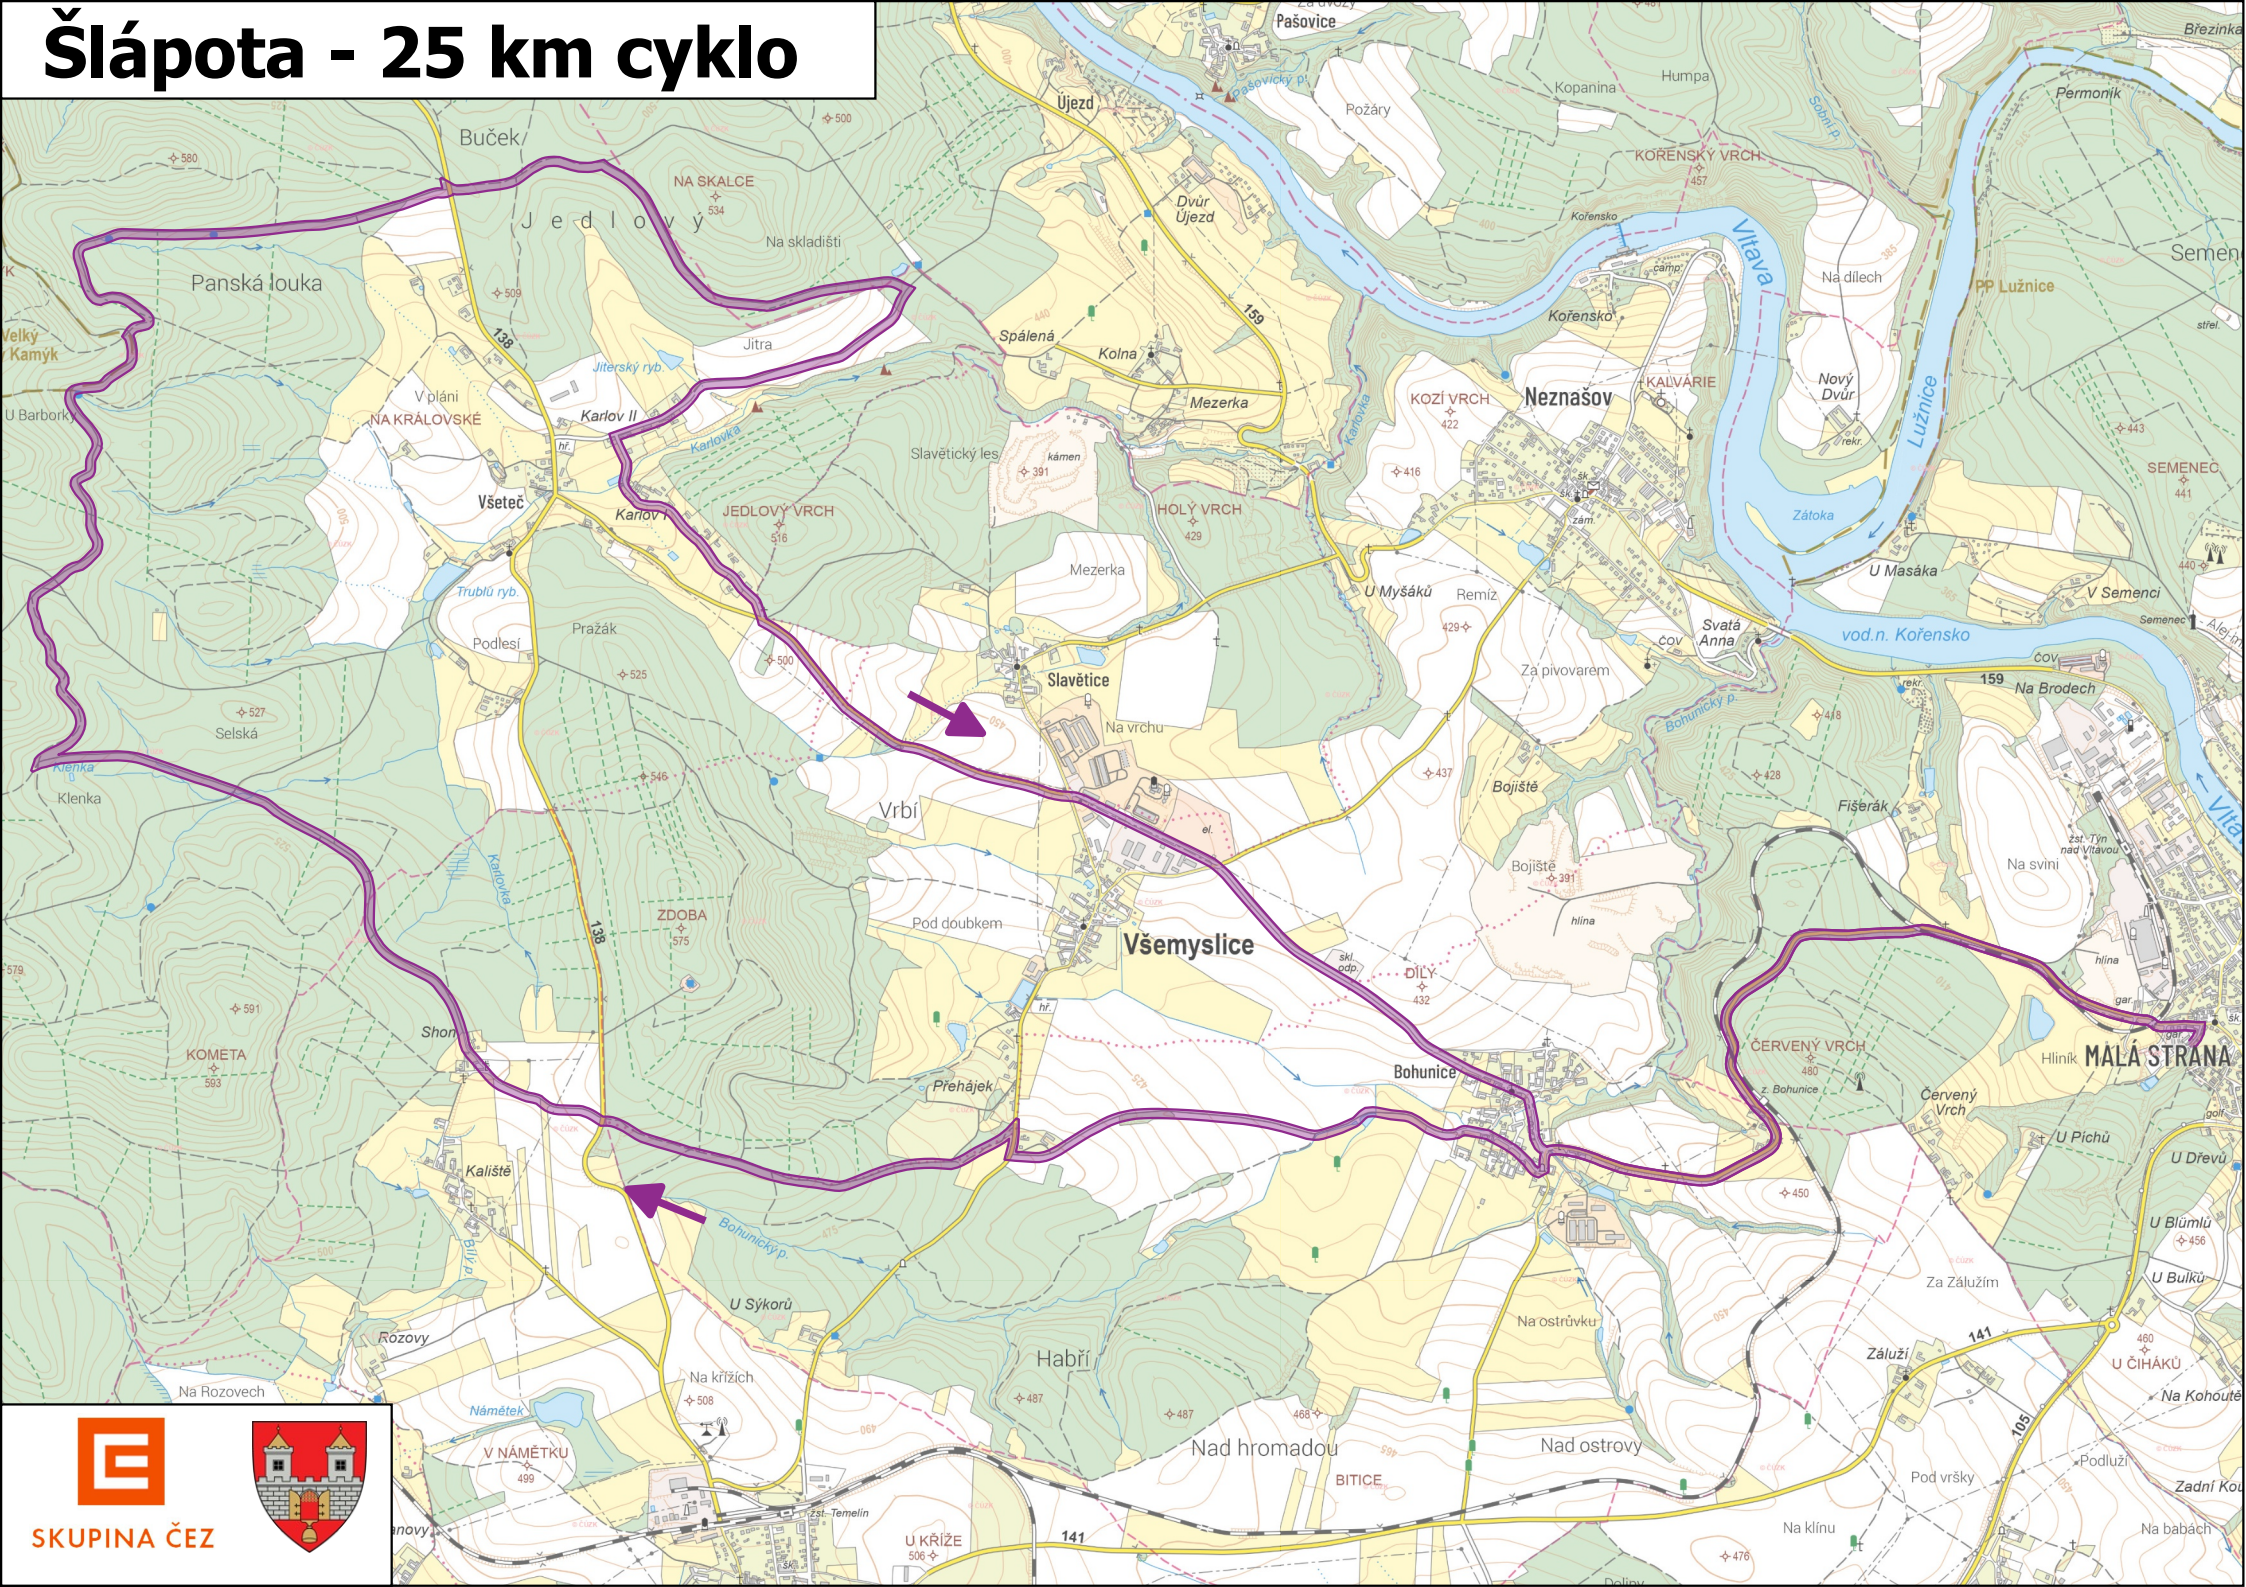

# Šlápota - 25 km cyklo

SKUPINA ČEZ