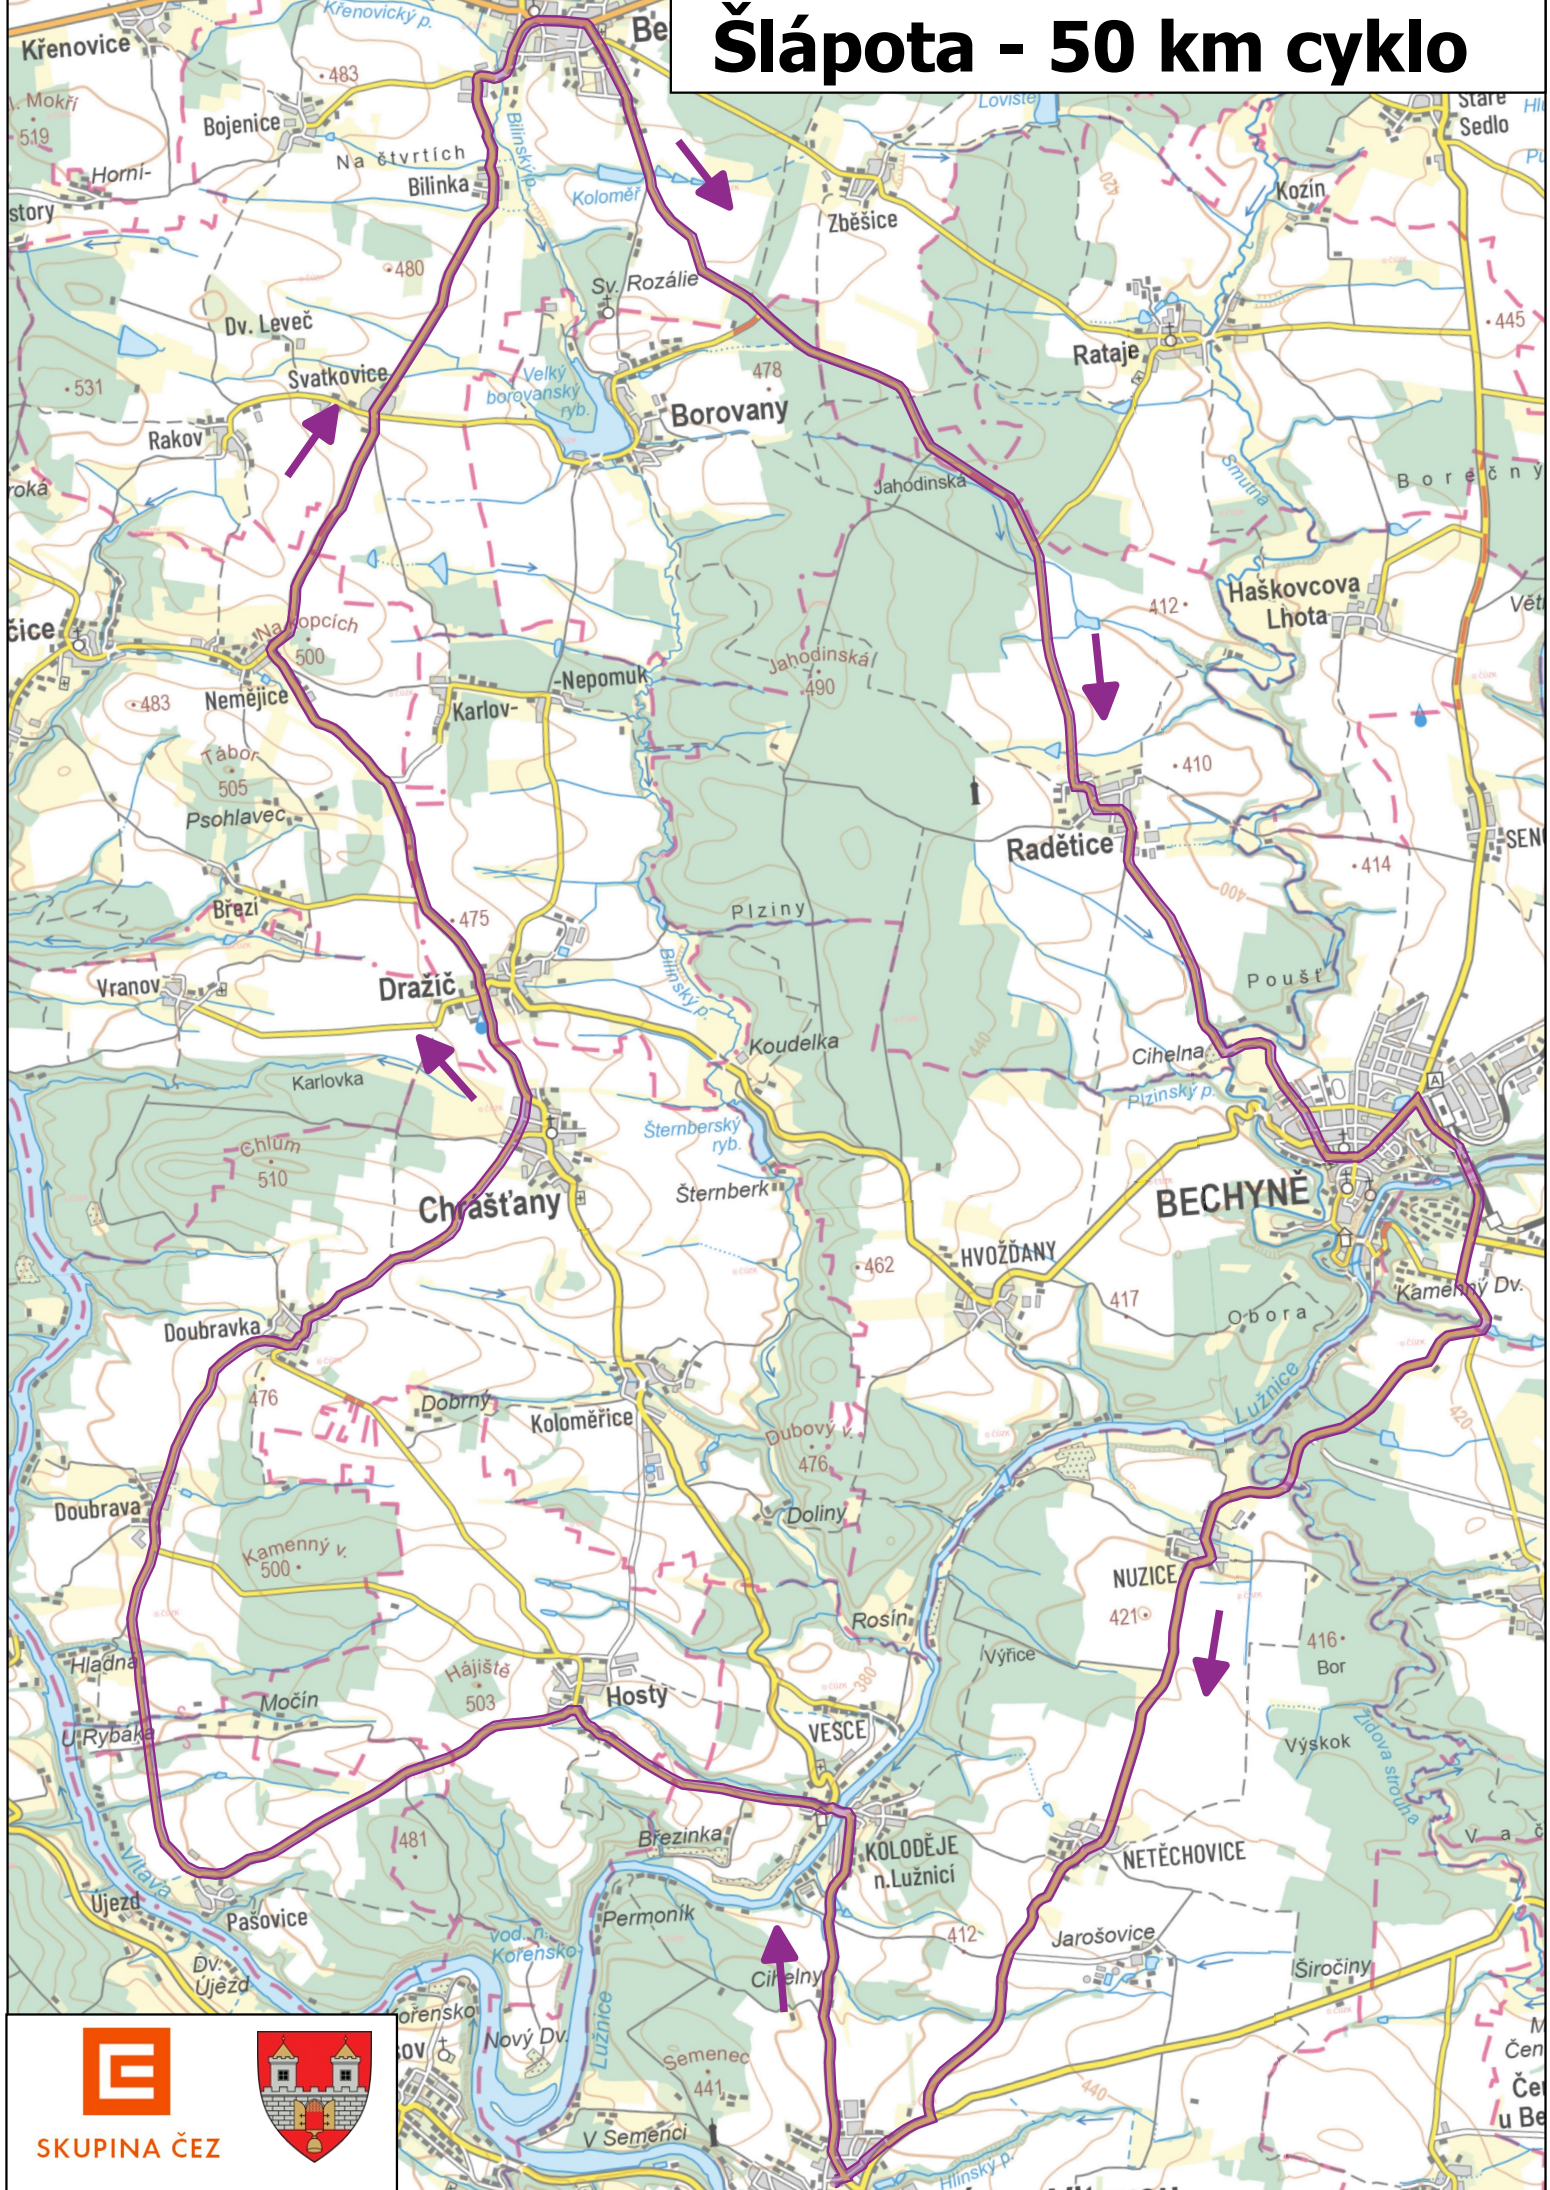

# Šlápota - 50 km cyklo

SKUPINA ČEZ