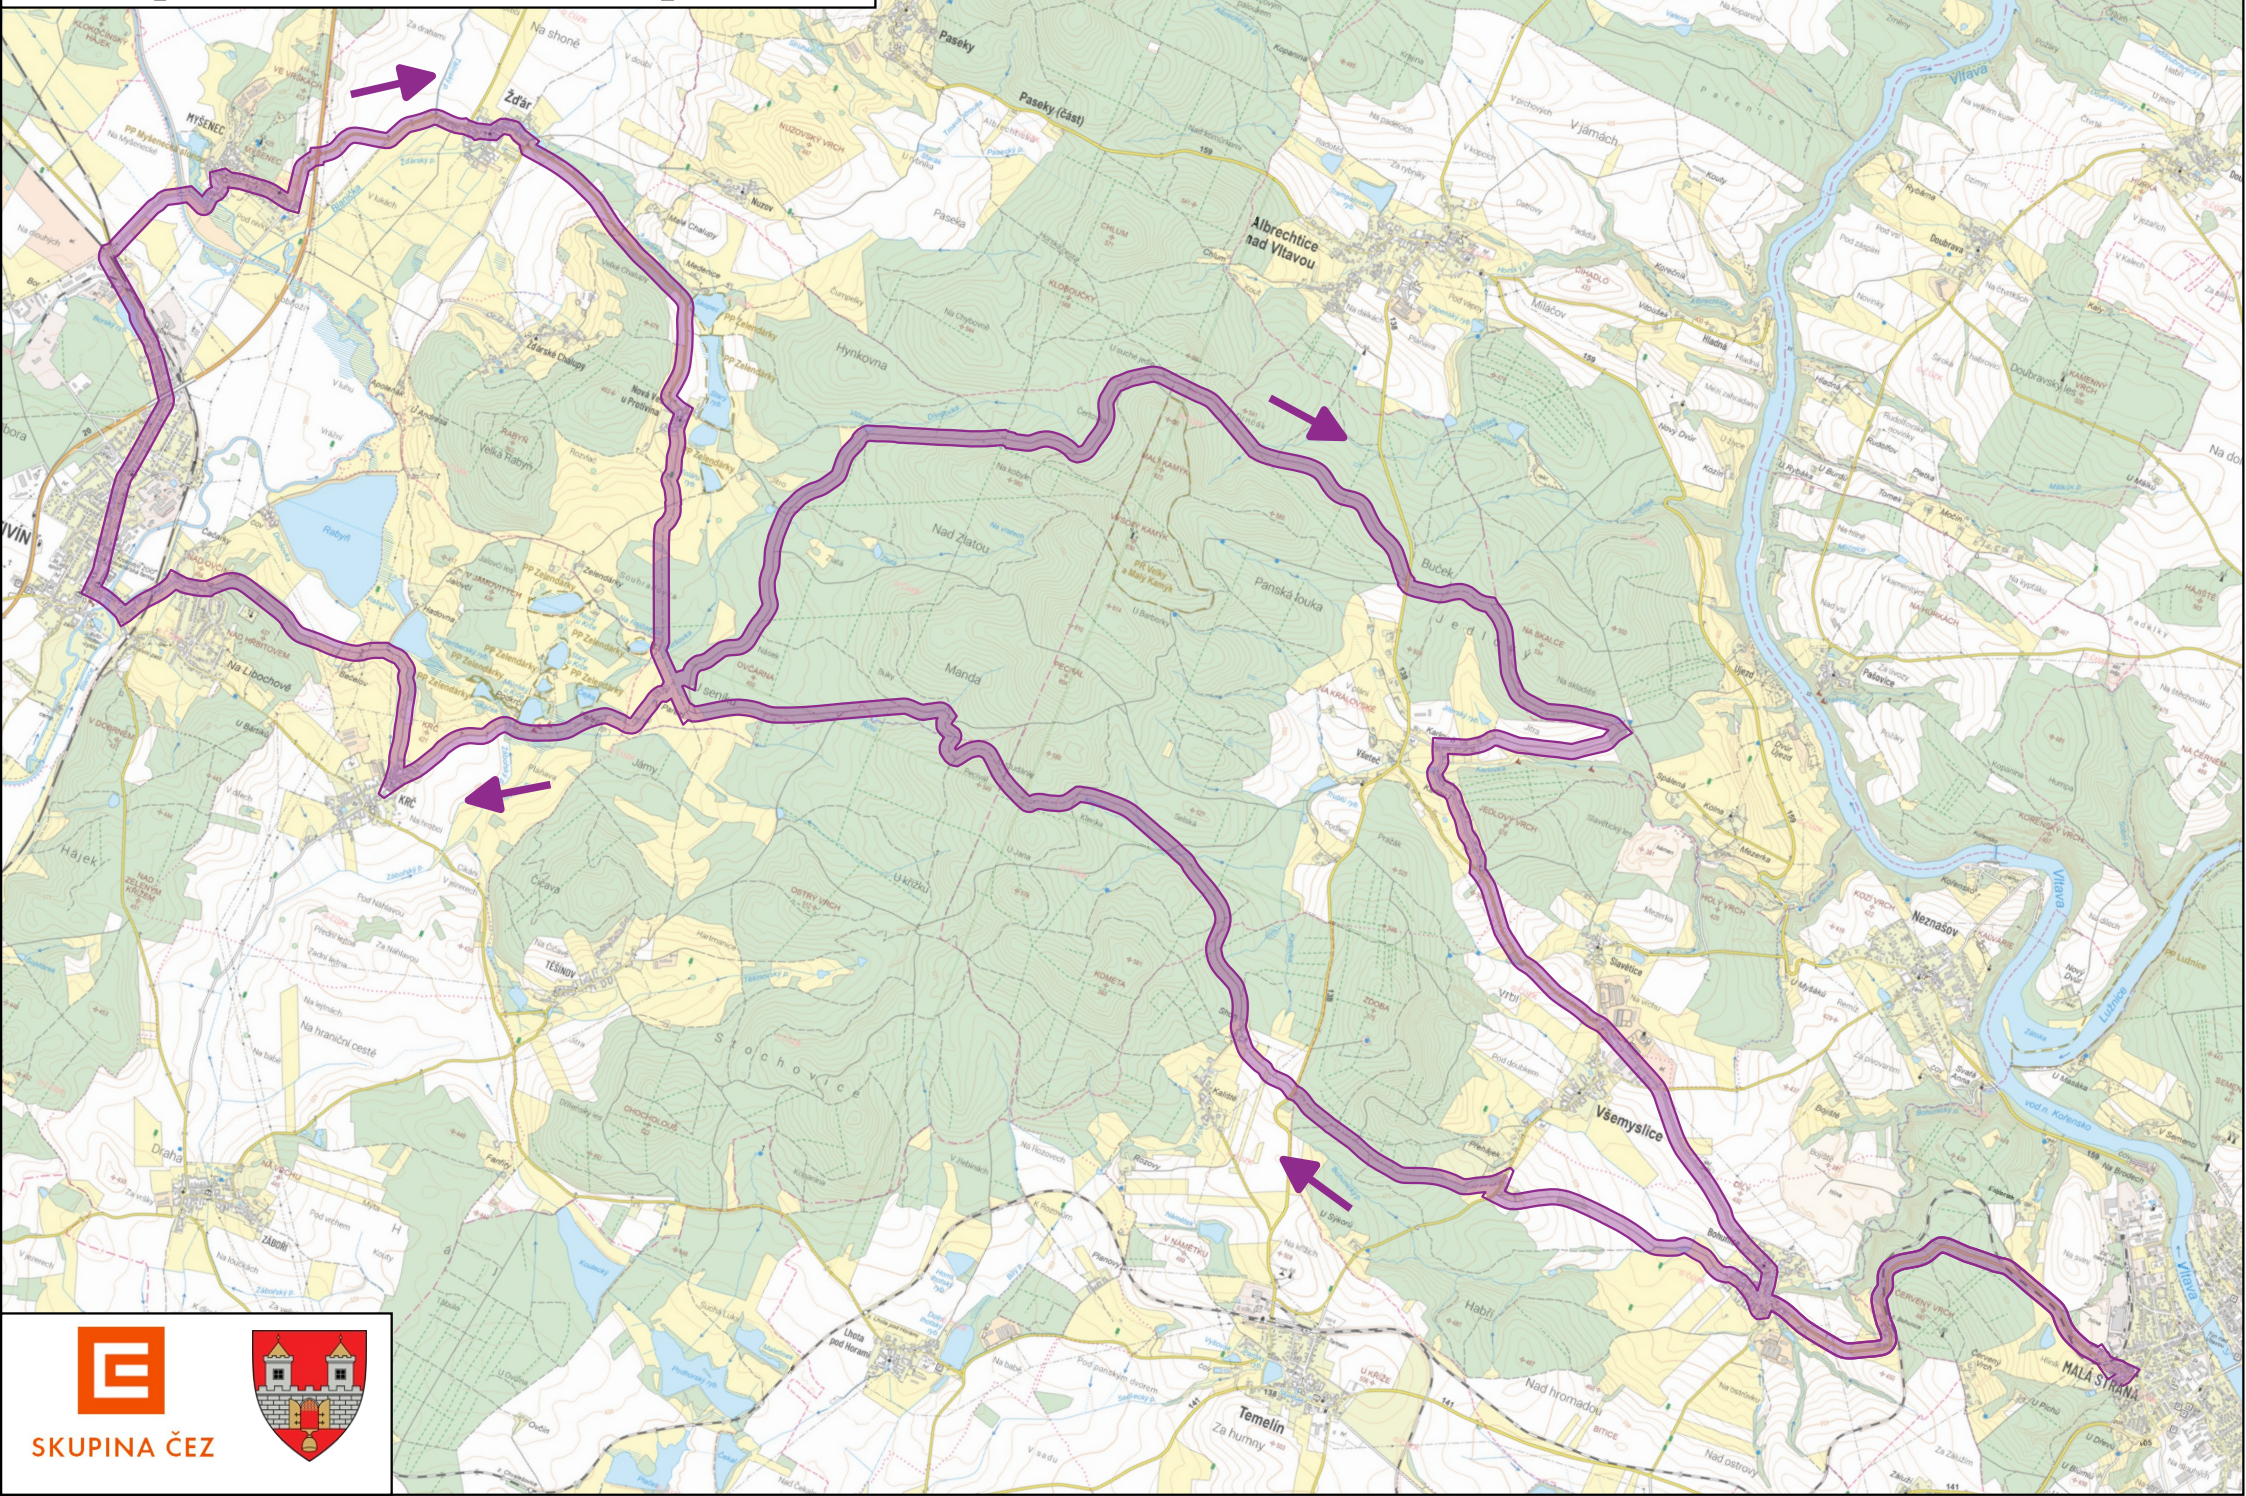

Šlápota - 50 km cyklo

SKUPINA ČEZ