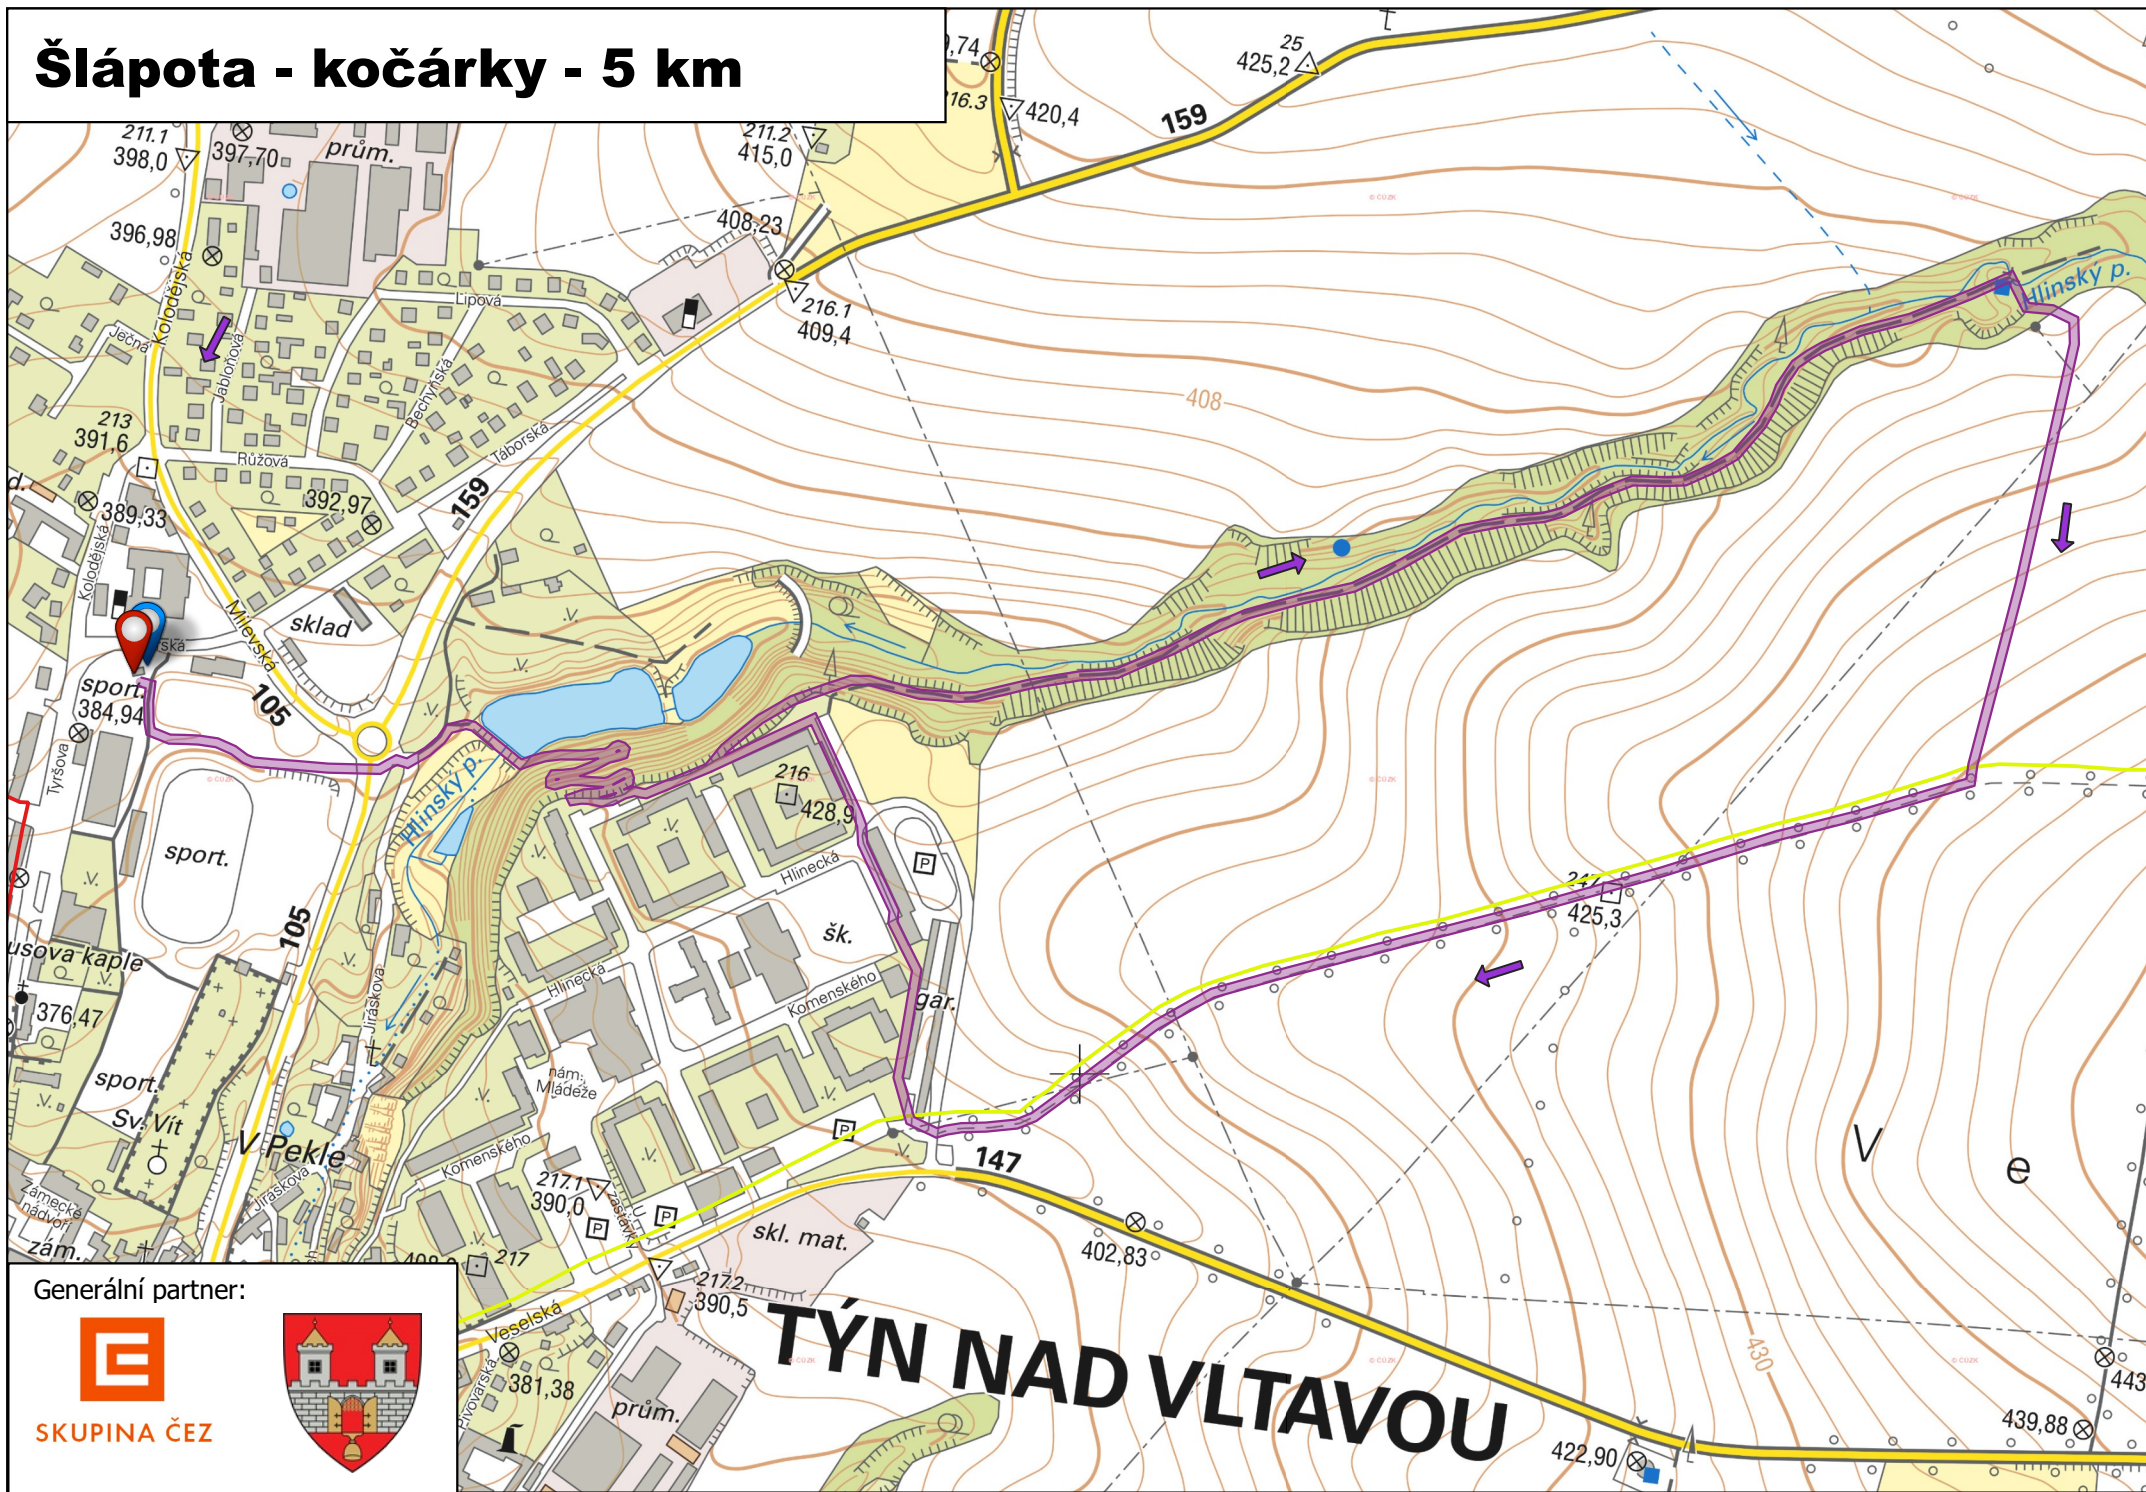

# Šlápota - kočárky - 5 km

Generální partner:

SKUPINA ČEZ

## TÝN NAD VLTAVOU