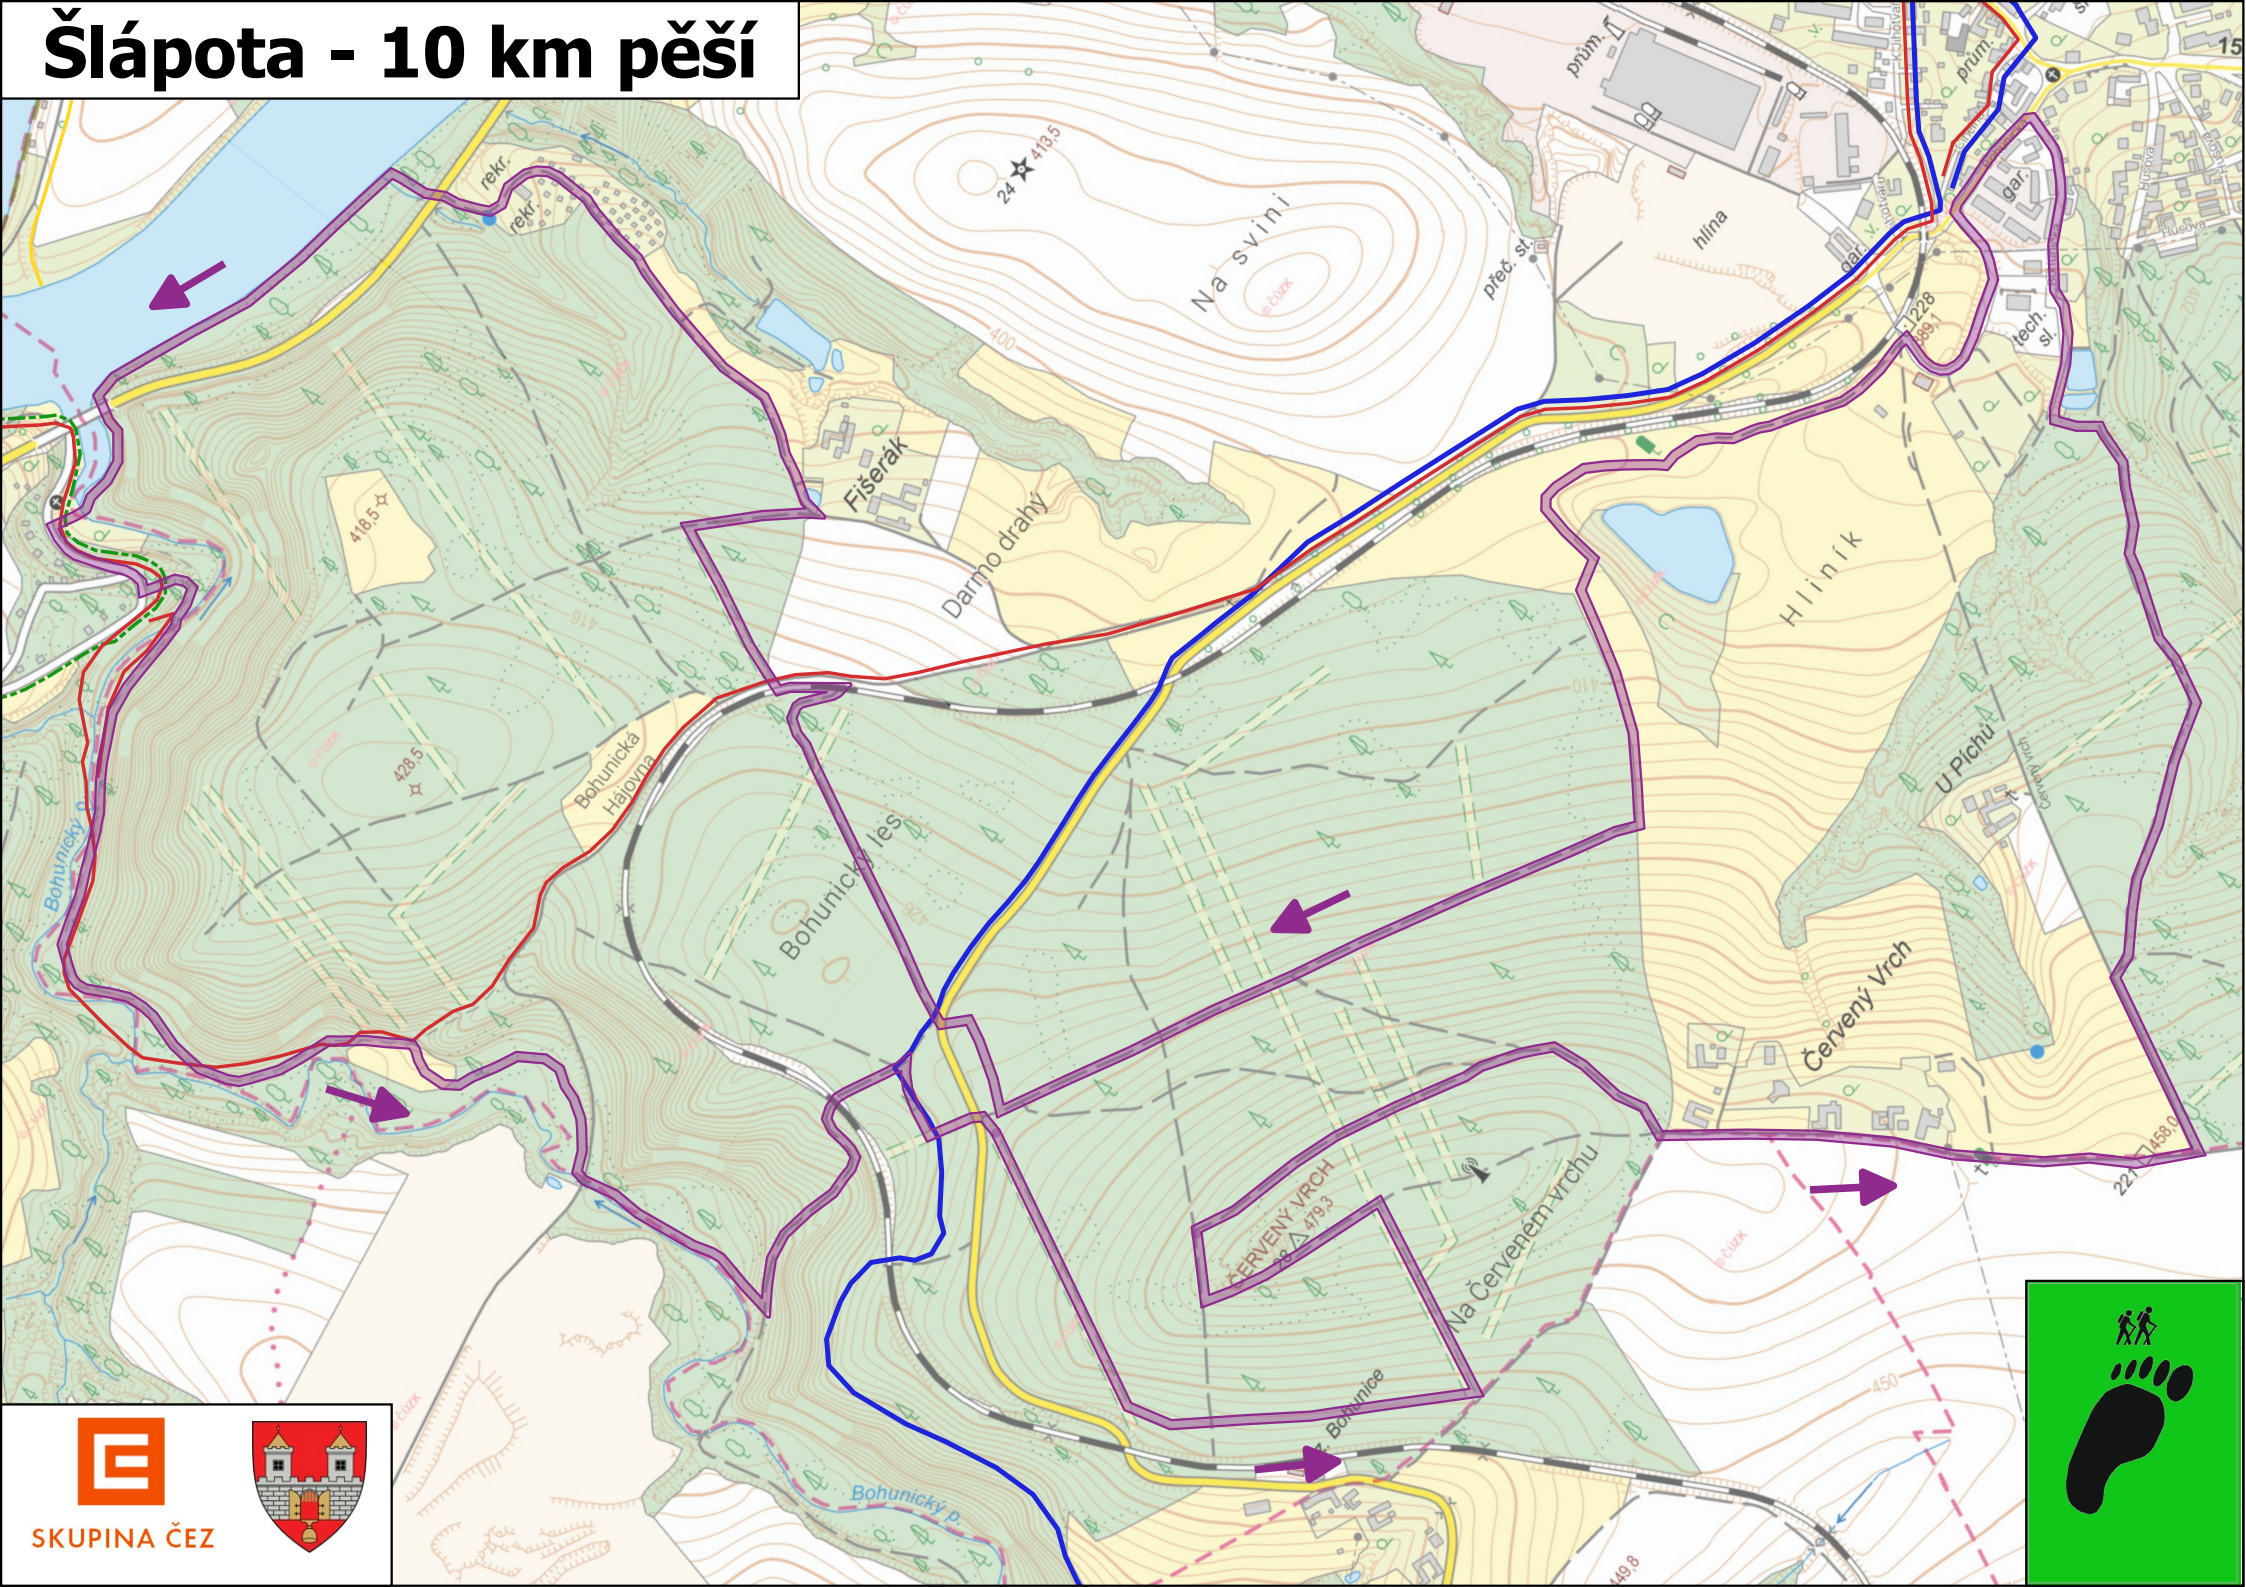

Šlápota - 10 km pěší

SKUPINA ČEZ