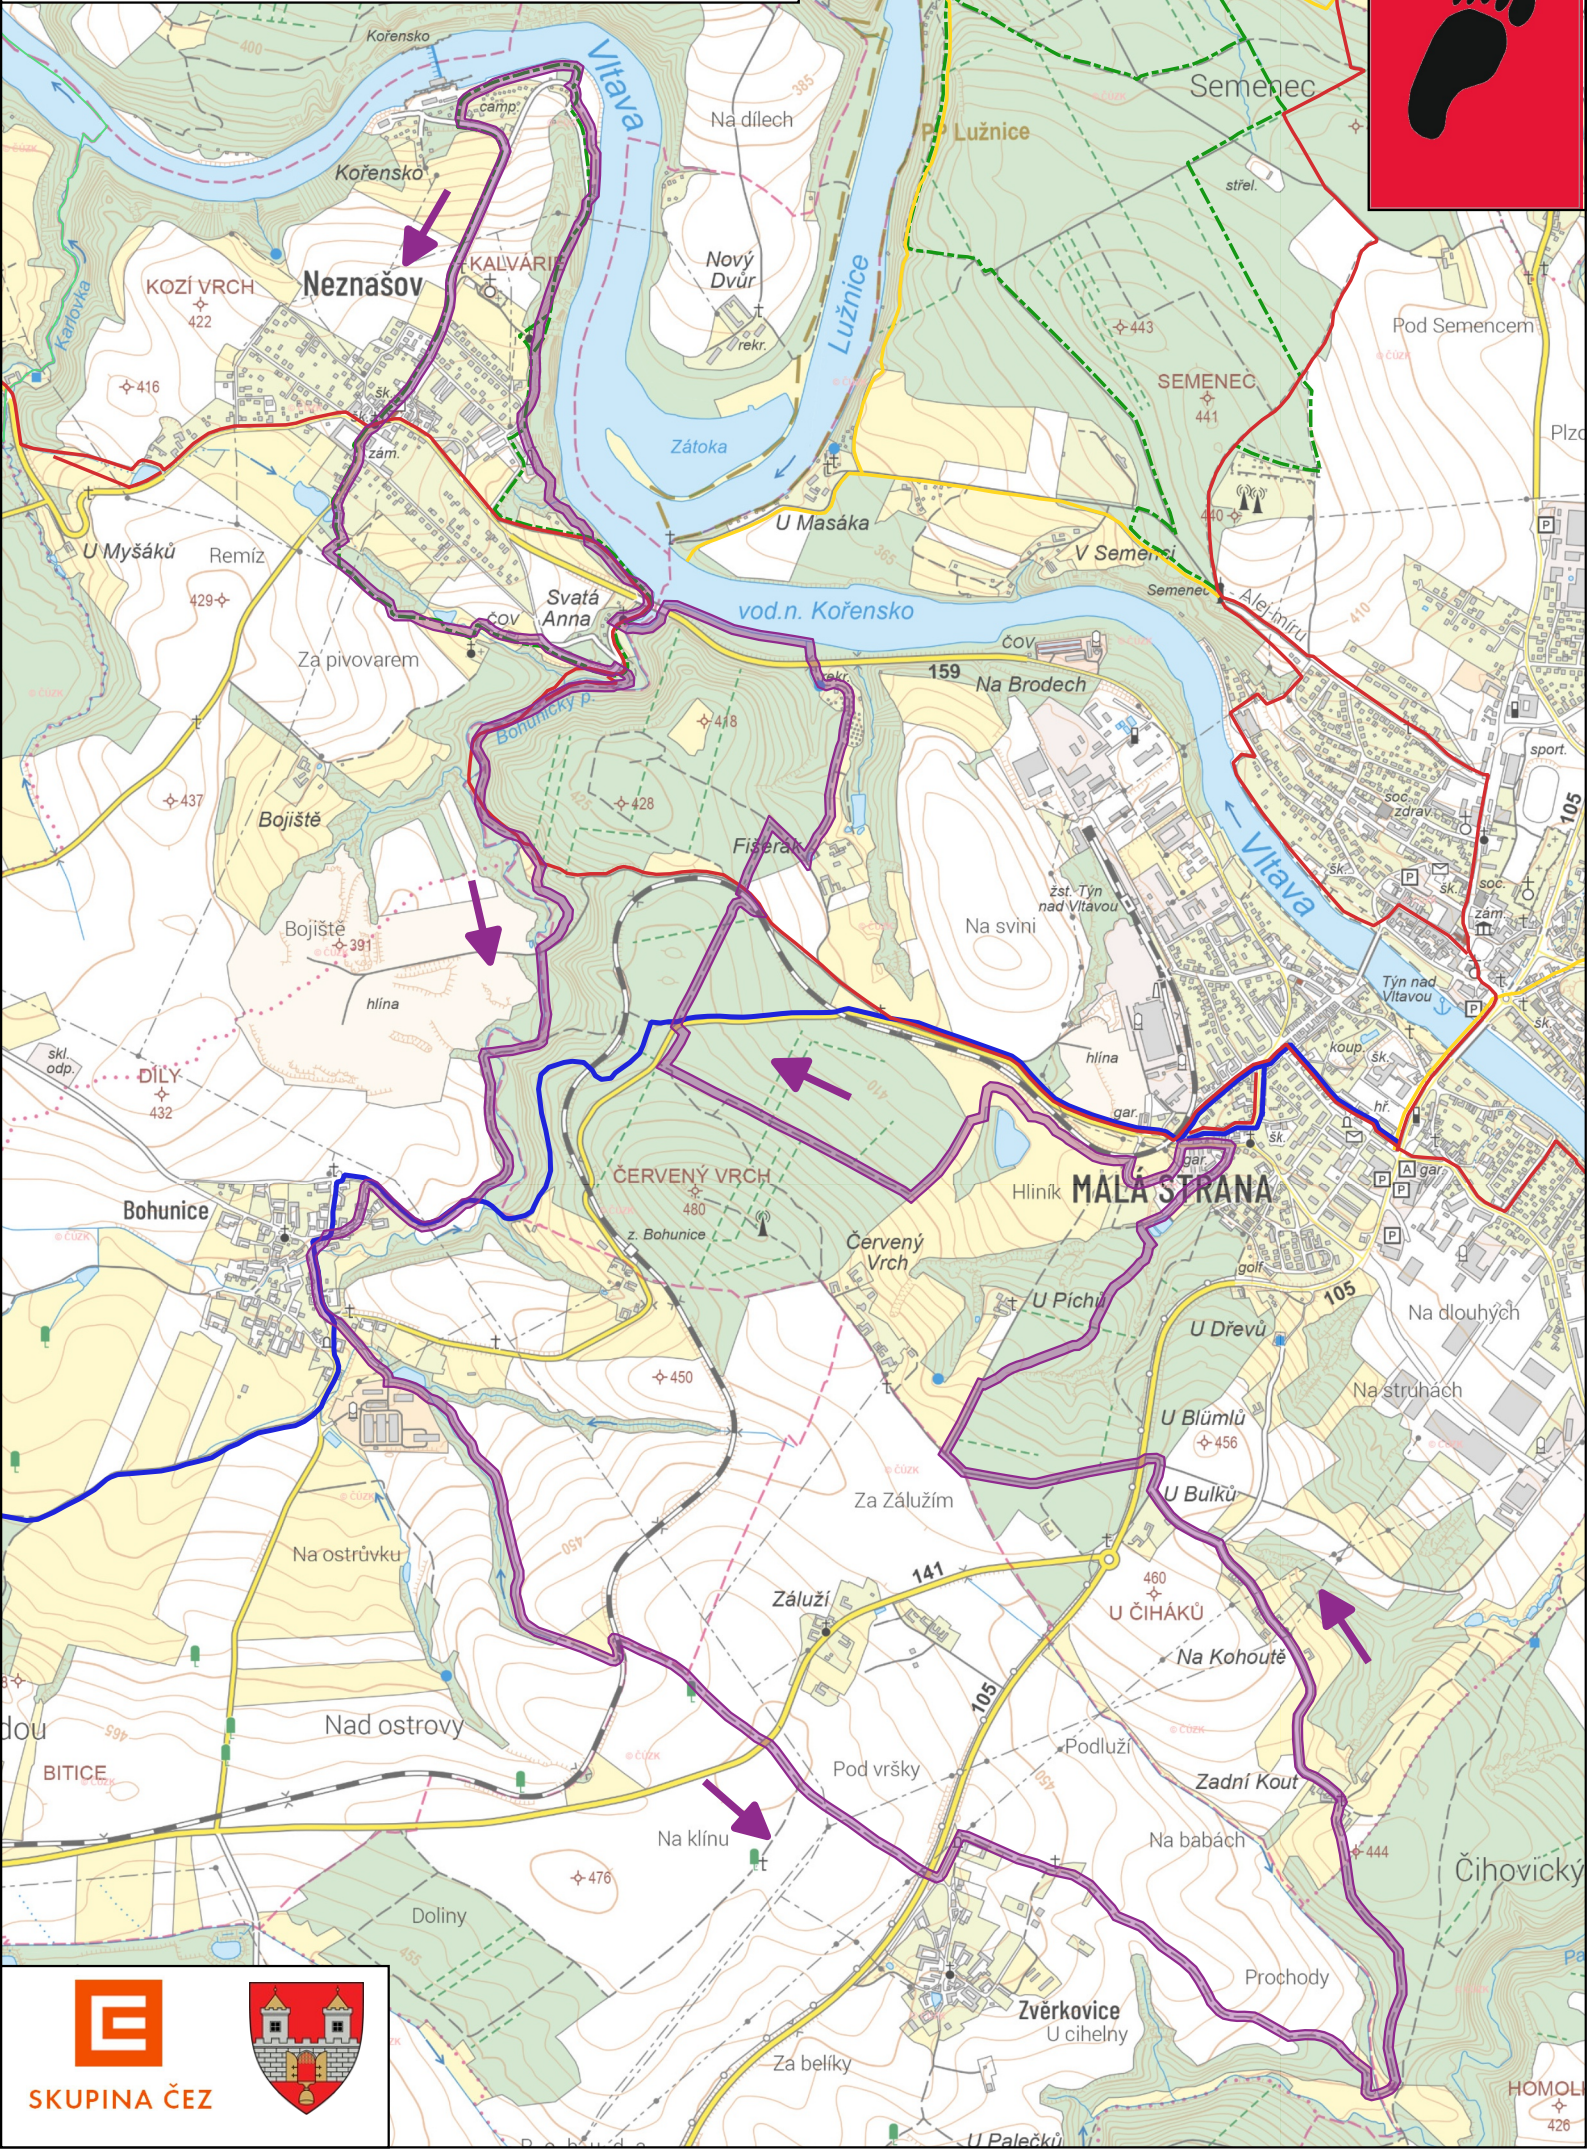

Šlápota - 20 km pěší

SKUPINA ČEZ

HOMOL
426