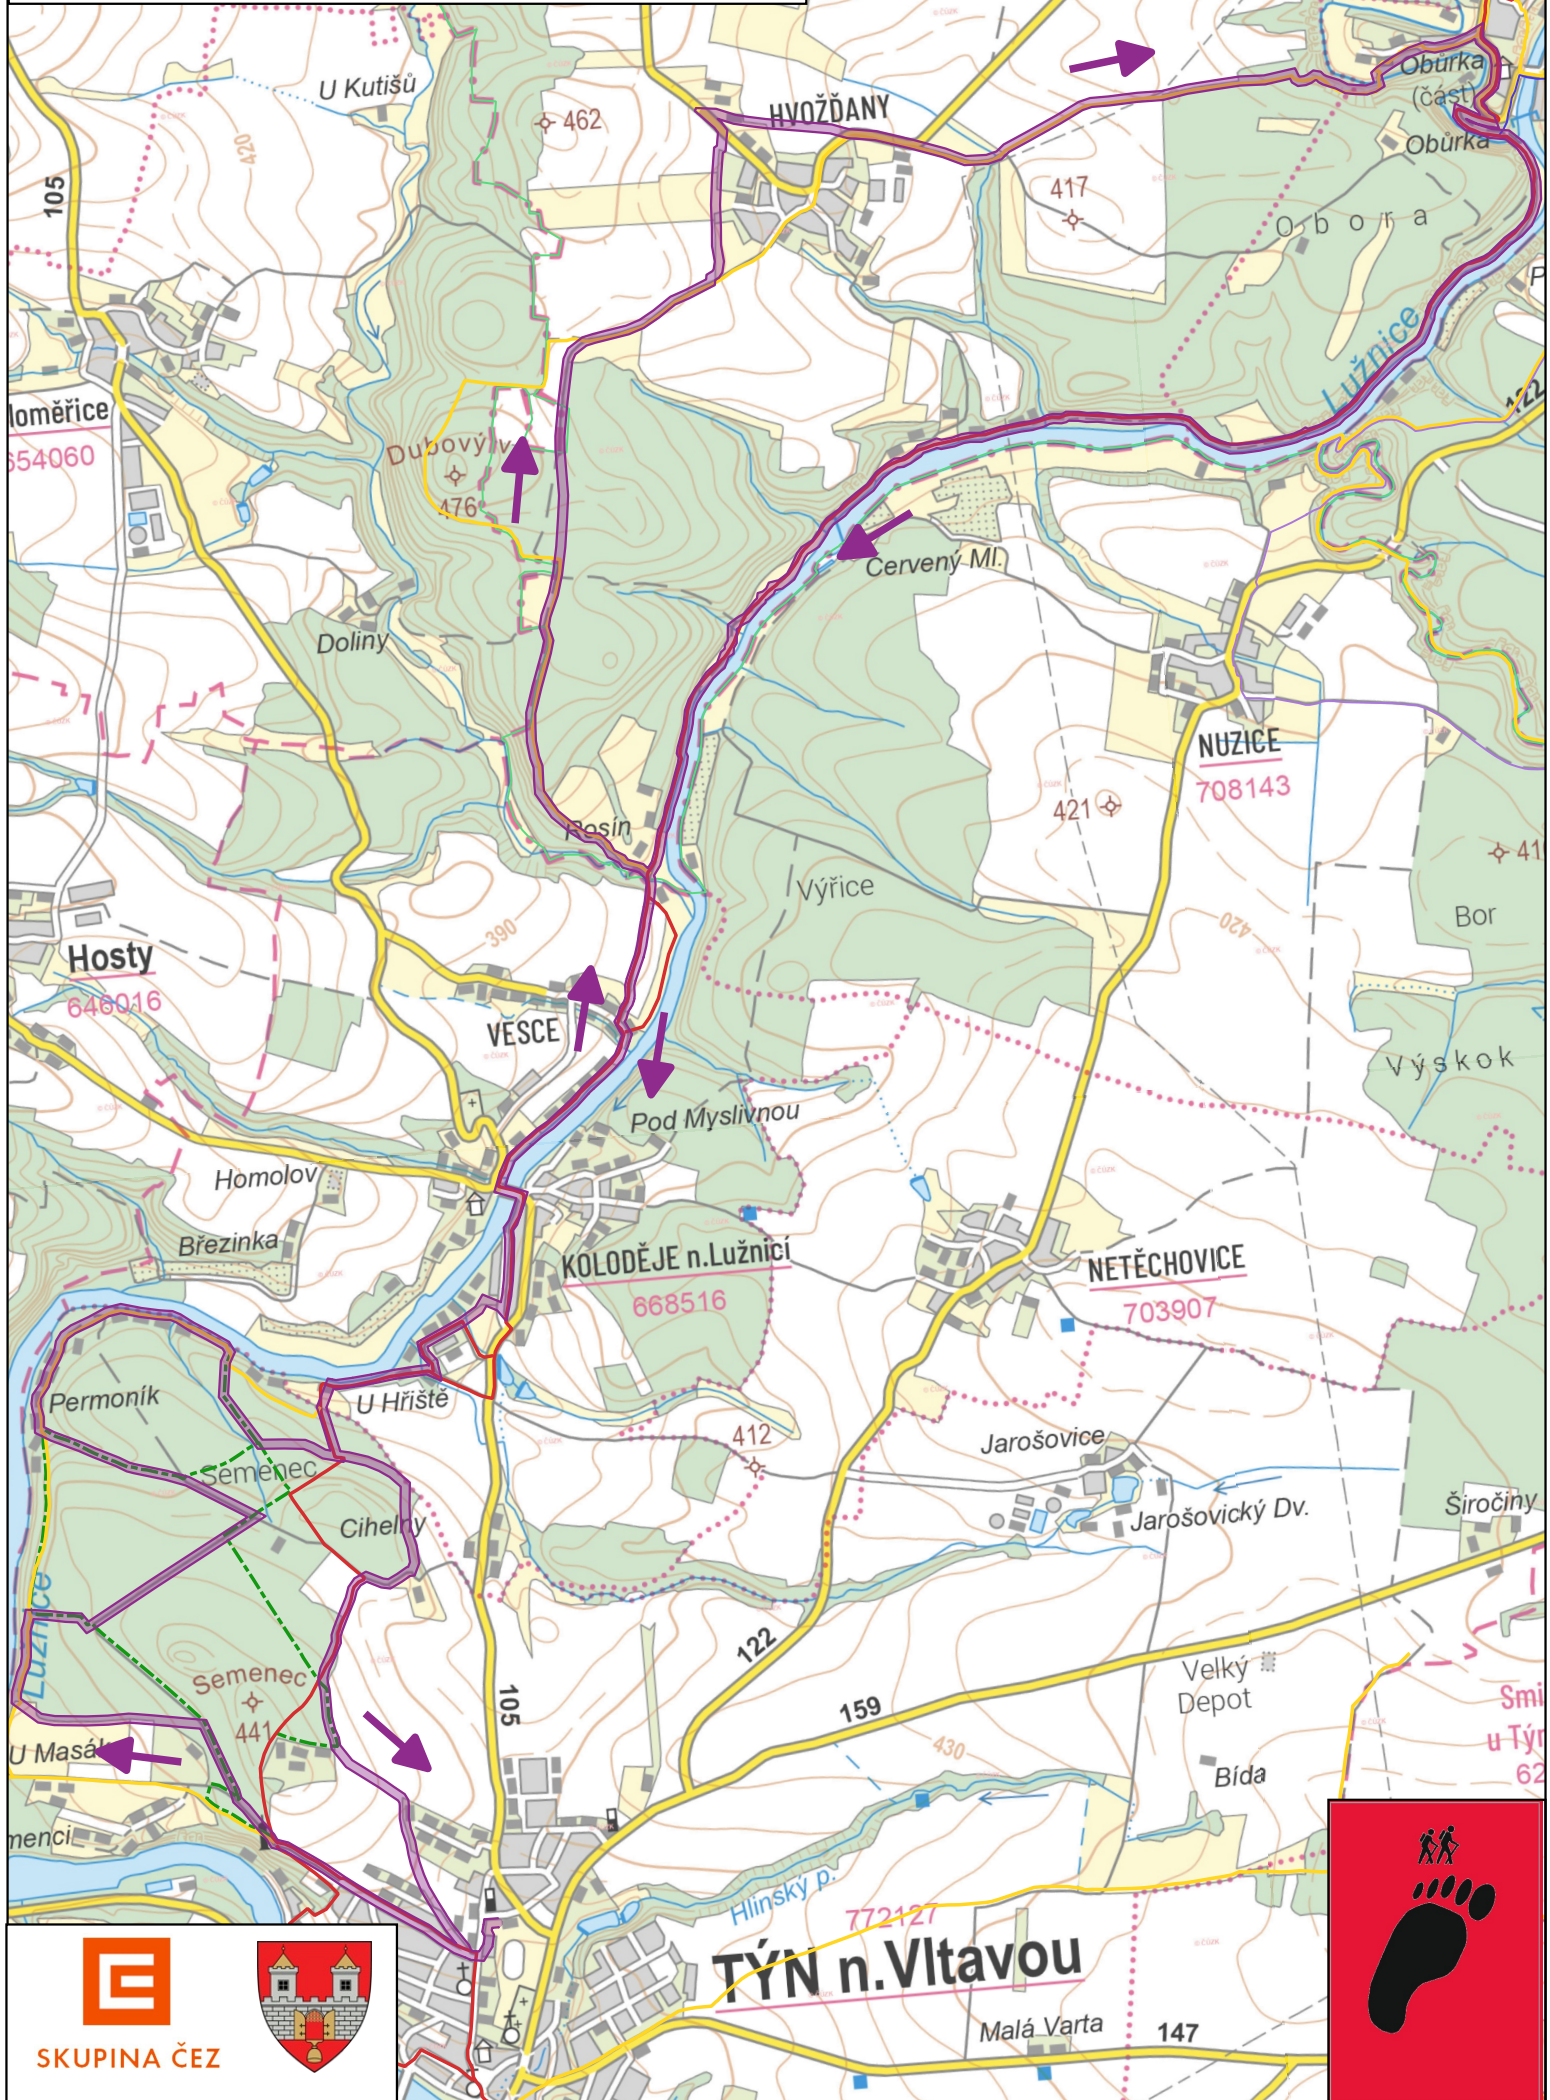

Šlápota - 25 km pěší

SKUPINA ČEZ